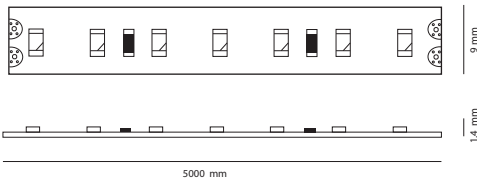

CINTA 14.4W

SIMPLELIGHT

DIMENSIONES

Producto

NOMBRE	Cinta Led 14.4w
COLOR	Blanco
CATEGORÍA	Interior
INSTALACIÓN	Sobrepuesto

Información lumínica

FUENTE DE LUZ	LED
FLUJO LUMÍNICO	1250 lm
POTENCIA	14.4 W
POTENCIA DEL SISTEMA	---
TEMPERATURA DE COLOR	3000 k
INDICE DE REPRODUCCIÓN CROMÁTICA	90
ÁNGULO DEL HAZ DE LUZ	120°
DRIVER	---
TENSIÓN	24 V
FRECUENCIA	50 / 60 HZ
EFICIENCIA ENERGÉTICA	A ++
ESTANQUEIDAD	IP 33
MATERIALES	Polycarbonato / Cobre
DIMER	---
DIMENSIONES	5000 mm x 9 mm x 1.4 mm
CANTIDAD DE LED	60 Lds/m