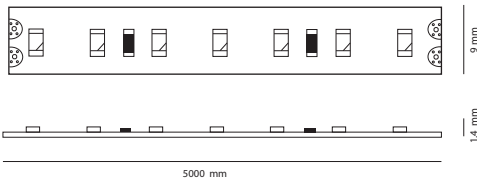

CINTA 14.4W

SIMPLELIGHT

DIMENSIONES

Producto

NOMBRE	Cinta Led 14.4w
COLOR	Blanco
CATEGORÍA	Interior
INSTALACIÓN	Sobrepuesto

Información lumínica

FUENTE DE LUZ	LED
FLUJO LUMÍNICO	1250 lm
POTENCIA	14.4 Watts
POTENCIA DEL SISTEMA	---
TEMPERATURA DE COLOR	3000 °k
INDICE DE REPRODUCCIÓN CROMÁTICA	90
ÁNGULO DEL HAZ DE LUZ	120°
DRIVER	---
TENSIÓN	24 V
FRECUENCIA	50 / 60 HZ
EFICIENCIA ENERGÉTICA	A ++
ESTANQUEIDAD	33
MATERIALES	Polycarbonato / Cobre
DIMER	---
DIMENSIONES	5000 mm x 9 mm x 1.4 mm
CANTIDAD DE LED	60 Lds/m