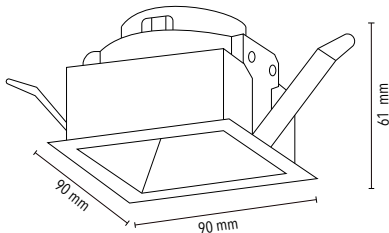

NOMBRE
COLOR
CATEGORÍA
INSTALACIÓN

Producto

Axis C
Blanco / Negro
Interior
Embutido

FUENTE DE LUZ
FLUJO LUMÍNICO

GU10

...

POTENCIA

Max 12 Watts

POTENCIA DEL SISTEMA

...

TEMPERATURA DE COLOR

...

INDICE DE REPRODUCCIÓN CROMÁTICA

...

ANGULO DEL HAZ DE LUZ

...

DRIVER

...

TENSIÓN

220 V / 240 V

FRECUENCIA

...

EFICIENCIA ENERGÉTICA

...

ESTANQUEIDAD

20

MATERIALES

Aluminio

DIMER

...

DIMENSIONES

90 mm x 90 mm x 61 mm

MEDIDAS DE EMPOTRAMIENTO

80 mm x 80 mm