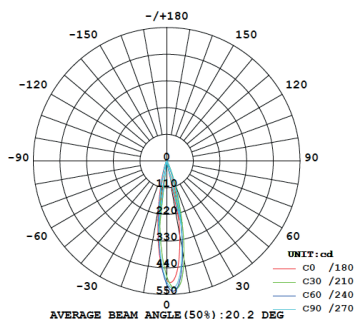

DIMENSIONES

FOTOMETRIA

Producto

NOMBRE	Dex
COLOR	Blanco
CATEGORÍA	Interior
INSTALACIÓN	Embutido

Información lumínica

FUENTE DE LUZ	LED Osram
FLUJO LUMÍNICO	140 lm
POTENCIA	2 W
POTENCIA DEL SISTEMA	5 W
TEMPERATURA DE COLOR	2700 K / 3000 K
INDICE DE REPRODUCCIÓN CROMÁTICA	90
ÁNGULO DEL HAZ DE LUZ	20°
DRIVER	Remoto
TENSIÓN	220 / 240 V
FRECUENCIA	50 / 60 HZ
EFICIENCIA ENERGÉTICA	A + +
ESTANQUEIDAD	IP 33
MATERIALES	Aluminio
DIMER	On - Off / Triac (a pedido)
DIMENSIONES	34 x 21,3 mm
MEDIDAS EMPOTRAMIENTO	30 mm