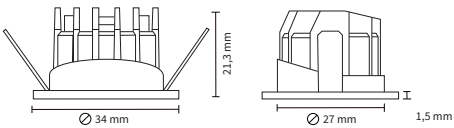

DIMENSIONES

FOTOMETRIA

Producto

NOMBRE	Dex
COLOR	Blanco
CATEGORÍA	Interior
INSTALACIÓN	Embutido

Información lumínica

FUENTE DE LUZ	LED Osram
FLUJO LUMÍNICO	140 lm
POTENCIA	2 W
POTENCIA DEL SISTEMA	5 W
TEMPERATURA DE COLOR	2700 K / 3000 K
INDICE DE REPRODUCCIÓN CROMÁTICA	90
ÁNGULO DEL HAZ DE LUZ	20°
DRIVER	Remoto
TENSIÓN	220 / 240 V
FRECUENCIA	50 / 60 HZ
EFICIENCIA ENERGÉTICA	A + +
ESTANQUEIDAD	IP 33
MATERIALES	Aluminio
DIMER	On - Off / Triac (a pedido)
DIMENSIONES	34 x 21,3 mm
MEDIDAS EMPOTRAMIENTO	30 mm