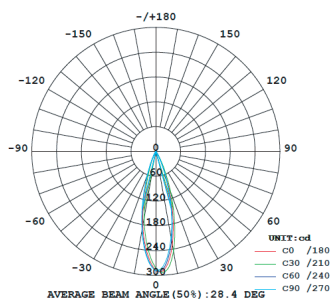

DIMENSIONES

FOTOMETRIA

Producto

NOMBRE	Dex D
COLOR	Blanco
CATEGORÍA	Interior
INSTALACIÓN	Embutido

Información lumínica

FUENTE DE LUZ	LED Osram
FLUJO LUMÍNICO	80 lm
POTENCIA	2 Watts
POTENCIA DEL SISTEMA	5 Watts
TEMPERATURA DE COLOR	2700 °k
INDICE DE REPRODUCCIÓN CROMÁTICA	90
ÁNGULO DEL HAZ DE LUZ	30°
DRIVER	Remoto
TENSIÓN	220 / 240 V
FRECUENCIA	50 / 60 HZ
EFICIENCIA ENERGÉTICA	A + +
ESTANQUEIDAD	33
MATERIALES	Aluminio
DIMER	On - Off / Triac (a pedido)
DIMENSIONES	44 x 37 mm
MEDIDAS EMPOTRAMIENTO	40 mm