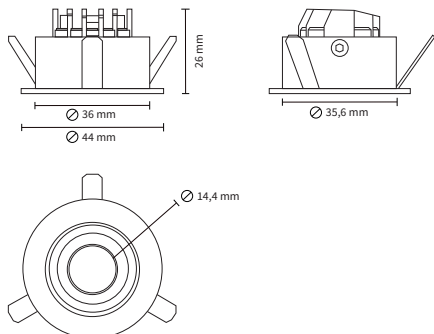

DIMENSIONES

FOTOMETRIA

Producto

NOMBRE	Dex D
COLOR	Blanco
CATEGORÍA	Interior
INSTALACIÓN	Embutido

Información lumínica

FUENTE DE LUZ	LED Osram
FLUJO LUMÍNICO	80 lm
POTENCIA	2 Watts
POTENCIA DEL SISTEMA	5 Watts
TEMPERATURA DE COLOR	2700 °k
INDICE DE REPRODUCCIÓN CROMÁTICA	90
ÁNGULO DEL HAZ DE LUZ	30°
DRIVER	Remoto
TENSIÓN	220 / 240 V
FRECUENCIA	50 / 60 HZ
EFICIENCIA ENERGÉTICA	A + +
ESTANQUEIDAD	33
MATERIALES	Aluminio
DIMER	On - Off / Triac (a pedido)
DIMENSIONES	44 x 37 mm
MEDIDAS EMPOTRAMIENTO	40 mm