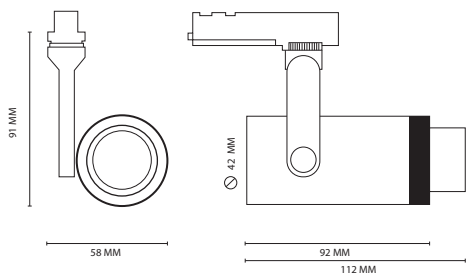

## DIMENSIONES

## Producto

NOMBRE	Plus Mini
COLOR	Blanco / Negro
CATEGORÍA	Interior
INSTALACIÓN	Sobrepuesto

## Información lumínica

FUENTE DE LUZ	LED
FLUJO LUMÍNICO	500 lm
POTENCIA	4,5 W
POTENCIA DEL SISTEMA	6,34 W
TEMPERATURA DE COLOR	3000K
INDICE DE REPRODUCCIÓN CROMÁTICA	90
ÁNGULO DEL HAZ DE LUZ	10° - 41°
DRIVER	Incorporado
TENSIÓN	220 V / 240 V
FRECUENCIA	50 / 60 Hz
EFICIENCIA ENERGÉTICA	A
ESTANQUEIDAD	IP 20
MATERIALES	Aluminio
DIMER	Triac
DIMENSIONES	112 mm x 91 mm
MEDIDAS DE EMPOTRAMIENTO	---