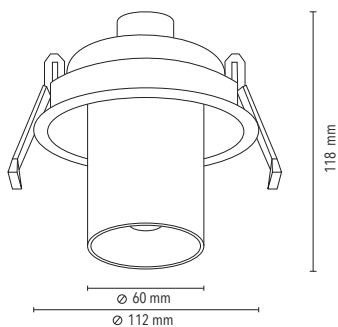

UP TUB

simple.

DIMENSIONES

Producto	
NOMBRE	Up Tub
COLOR	Blanco / Negro
CATEGORÍA	Interior
INSTALACIÓN	Embutido
Información lumínica	
FUENTE DE LUZ	GU10 / GU5.3
FLUJO LUMÍNICO	...
POTENCIA	Max 13 Watts
POTENCIA DEL SISTEMA	...
TEMPERATURA DE COLOR	...
INDICE DE REPRODUCCIÓN CROMÁTICA	...
ÁNGULO DEL HAZ DE LUZ	Basculante 355° / Inclinación 30°
DRIVER	...
TENSIÓN	220 V / 240 V
FRECUENCIA	...
EFICIENCIA ENERGÉTICA	...
ESTANQUEIDAD	20
MATERIALES	Aluminio
DIMER	...
DIMENSIONES	112 mm x 60 mm x 118mm
MEDIDAS DE EMPOTRAMIENTO	102 mm