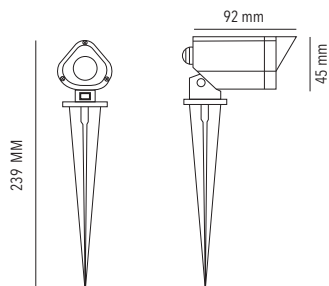

LANTERN 3 CAP

Simple.

DIMENSIONES

Producto

NOMBRE	Lantern 3 cap
COLOR	Antracita
CATEGORÍA	Exterior
INSTALACIÓN	Sobrepuesto / Embutido

Información lumínica

FUENTE DE LUZ	LED
FLUJO LUMÍNICO	110 lm
POTENCIA	3 Watts
POTENCIA DEL SISTEMA	6 Watts
TEMPERATURA DE COLOR	3000 °k
INDICE DE REPRODUCCIÓN CROMÁTICA	80
ANGULO DEL HAZ DE LUZ	36°
DRIVER	Incorporado
TENSIÓN	220 V / 240 V
FRECUENCIA	50 / 60 HZ
EFICIENCIA ENERGÉTICA	A + +
ESTANQUEIDAD	65
MATERIALES	Aluminio
DIMER	...
DIMENSIONES	239 mm x 45 mm x 92 mm
ACCESORIOS	1,5 mts de cable