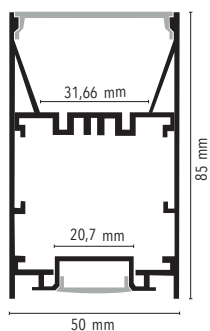

## DIMENSIONES

## Información lumínica

FUENTE DE LUZ	...
FLUJO LUMÍNICO	...
POTENCIA	...
POTENCIA DEL SISTEMA	...
TEMPERATURA DE COLOR	...
INDICE DE REPRODUCCIÓN CROMÁTICA	...
ANGULO DEL HAZ DE LUZ	...
DRIVER	...
TENSIÓN	...
FRECUENCIA	...
EFICIENCIA ENERGÉTICA	...
ESTANQUEIDAD	33
MATERIALES	Aluminio
CUBIERTA	Difusor Opal
DIMENSIONES	2500 mm x 85 mm x 50 mm
ACCESORIOS	Tapas finales / clip de unión