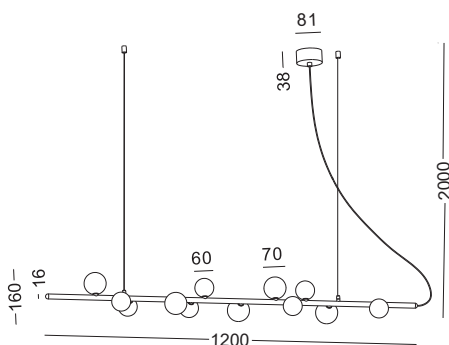

Pearl H

simple.

DIMENSIONES

Producto

NOMBRE	Pearl H
COLOR	Negro
CATEGORÍA	Interior
INSTALACIÓN	Sobrepuesto

Información lumínica

FUENTE DE LUZ	Led Osram
FLUJO LUMÍNICO	12 x 50 lm
POTENCIA	12 x 0.5 Watts
POTENCIA DEL SISTEMA	15 Watts
TEMPERATURA DE COLOR	2700 K
INDICE DE REPRODUCCIÓN CROMÁTICA	90
ÁNGULO DEL HAZ DE LUZ	Difusor Opal
DRIVER	Incorporado
TENSIÓN	220 / 240 V
FRECUENCIA	50 / 60 Hz
EFICIENCIA ENERGÉTICA	A ++
ESTANQUEIDAD	20
MATERIALES	Aluminio / Acrílico
DIMER	On-Off
DIMENSIONES	2000 mm x 1200 mm x 160 mm
MEDIDAS DE EMPOTRAMIENTO	---