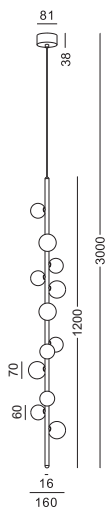

Pearl V

simple.

DIMENSIONES

Producto

NOMBRE	Pearl V
COLOR	Negro
CATEGORÍA	Interior
INSTALACIÓN	Sobrepuesto

Información lumínica

FUENTE DE LUZ	Led Osram
FLUJO LUMÍNICO	12 x 50 lm
POTENCIA	12 x 0.5 Watts
POTENCIA DEL SISTEMA	15 Watts
TEMPERATURA DE COLOR	2700 K
INDICE DE REPRODUCCIÓN CROMÁTICA	90
ÁNGULO DEL HAZ DE LUZ	Difusor Opal
DRIVER	Incorporado
TENSIÓN	220 / 240 V
FRECUENCIA	50 / 60 Hz
EFICIENCIA ENERGÉTICA	A ++
ESTANQUEIDAD	20
MATERIALES	Aluminio / Acrílico
DIMER	On-Off
DIMENSIONES	3000 mm x 160 mm
MEDIDAS DE EMPOTRAMIENTO	---