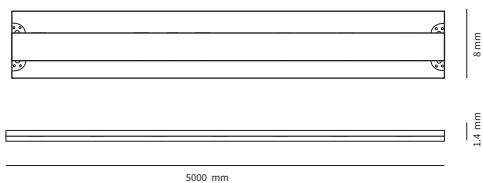

DIMENSIONES

Producto

NOMBRE	COB LED Strip 8W
COLOR	Blanco
CATEGORÍA	Cintas Led
INSTALACIÓN	Sobrepuesto

Información lumínica

FUENTE DE LUZ	LED
FLUJO LUMÍNICO	800 lm
POTENCIA	8 W
POTENCIA DEL SISTEMA	---
TEMPERATURA DE COLOR	3000K
INDICE DE REPRODUCCIÓN CROMÁTICA	90
ÁNGULO DEL HAZ DE LUZ	120°
DRIVER	---
TENSIÓN	24 V
FRECUENCIA	50 / 60 HZ
EFICIENCIA ENERGÉTICA	A + +
ESTANQUEIDAD	IP 33
MATERIALES	Polycarbonato / Cobre
DIMER	---
DIMENSIONES	5000 mm x 8 mm x 1.4 mm
CANTIDAD DE LED	320 Lds/m