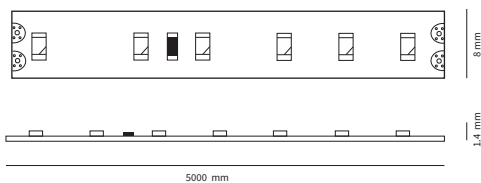

Flexible LED Strip 9,6W

SIMPLELIGHT

DIMENSIONES

Producto

NOMBRE	Flexible LED Strip 9,6W
COLOR	Blanco
CATEGORÍA	Cintas Led
INSTALACIÓN	Sobrepuesto

Información lumínica

FUENTE DE LUZ	LED
FLUJO LUMÍNICO	950 lm
POTENCIA	9.6 W
POTENCIA DEL SISTEMA	---
TEMPERATURA DE COLOR	3000 k
INDICE DE REPRODUCCIÓN CROMÁTICA	90
ÁNGULO DEL HAZ DE LUZ	120°
DRIVER	---
TENSIÓN	24 V
FRECUENCIA	50 / 60 HZ
EFICIENCIA ENERGÉTICA	A + +
ESTANQUEIDAD	IP 33
MATERIALES	Polycarbonato / Cobre
DIMER	---
DIMENSIONES	5000 mm x 8 mm x 1.4 mm
CANTIDAD DE LED	60 Lds/m