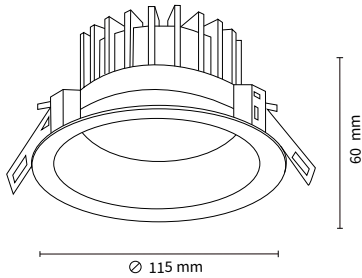

DIMENSIONES

Producto

NOMBRE	Ang
COLOR	Blanco / Negro
CATEGORÍA	Interior
INSTALACIÓN	Embutido

Información lumínica

FUENTE DE LUZ	LED
FLUJO LUMÍNICO	650 lm
POTENCIA	10 W
POTENCIA DEL SISTEMA	13 W
TEMPERATURA DE COLOR	3000K
ÍNDICE DE REPRODUCCIÓN CROMÁTICA	90
ÁNGULO DEL HAZ DE LUZ	90°
DRIVER	Remoto
TENSIÓN	220 V / 240 V
FRECUENCIA	50 / 60 Hz
EFICIENCIA ENERGÉTICA	A + +
ESTANQUEIDAD	IP 33
MATERIALES	Aluminio
DIMER	TRIAC
DIMENSIONES	115 mm x 60 mm
MEDIDAS DE EMPOTRAMIENTO	100 mm