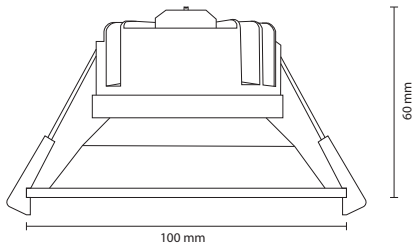

DIMENSIONES

Producto

NOMBRE	Aqua
COLOR	Blanco
CATEGORÍA	Interior
INSTALACIÓN	Embutido

Información lumínica

FUENTE DE LUZ	Led
FLUJO LUMÍNICO	680 - 800 lm
POTENCIA	9 W
POTENCIA DEL SISTEMA	12 W
TEMPERATURA DE COLOR	3000K / 4000K / 5000K
INDICE DE REPRODUCCIÓN CROMÁTICA	80
ÁNGULO DEL HAZ DE LUZ	90°
DRIVER	Incorporado
TENSIÓN	220 V / 240 V
FRECUENCIA	50 / 60 Hz
EFICIENCIA ENERGÉTICA	A + +
ESTANQUEIDAD	IP 54
MATERIALES	Aluminio / Policarbonato
DIMER	---
DIMENSIONES	100 mm x 60 mm
MEDIDA EMPOTRAMIENTO	88 - 90 mm