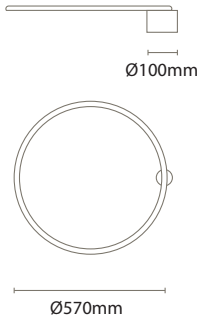

## DIMENSIONES

Producto	
NOMBRE	Aros Wall
COLOR	Negro
CATEGORÍA	Interior
INSTALACIÓN	Sobrepuesto
Información lumínica	
FUENTE DE LUZ	Led
FLUJO LUMÍNICO	2740 lm
POTENCIA	27 W
POTENCIA DEL SISTEMA	30 W
TEMPERATURA DE COLOR	2700K
INDICE DE REPRODUCCIÓN CROMÁTICA	80
ÁNGULO DEL HAZ DE LUZ	350° (indirecto)
DRIVER	Incorporado
TENSIÓN	220 V / 240 V
FRECUENCIA	50 / 60 HZ
EFICIENCIA ENERGÉTICA	A + +
ESTANQUEIDAD	IP 20
MATERIALES	Aluminio / Policarbonato
DIMER	---
DIMENSIONES	570 mm
MEDIDAS DE EMPOTRAMIENTO	---