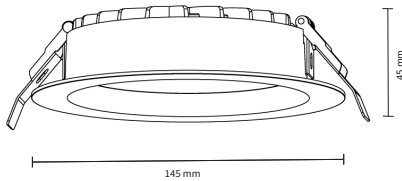

DIMENSIONES

Producto

NOMBRE	Ater 15
COLOR	Blanco
CATEGORÍA	Interior
INSTALACIÓN	Embutido

Información lumínica

FUENTE DE LUZ	LED
FLUJO LUMÍNICO	1500 lm
POTENCIA	15 W
POTENCIA DEL SISTEMA	18 W
TEMPERATURA DE COLOR	3000K
INDICE DE REPRODUCCIÓN CROMÁTICA	90
ÁNGULO DEL HAZ DE LUZ	90°
DRIVER	Remoto
TENSIÓN	220 V / 240 V
FRECUENCIA	50 / 60 Hz
EFICIENCIA ENERGÉTICA	A + +
ESTANQUEIDAD	IP 54
MATERIALES	Aluminio
DIMER	---
DIMENSIONES	145 mm x 45 mm
MEDIDAS DE EMPOTRAMIENTO	120 mm - 130 mm