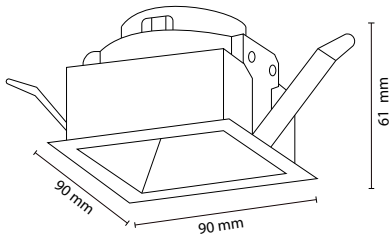

DIMENSIONES

Producto

NOMBRE	Axc
COLOR	Blanco / Negro
CATEGORÍA	Interior
INSTALACIÓN	Embutido

Información lumínica

FUENTE DE LUZ	GU10
FLUJO LUMÍNICO	---
POTENCIA	Max 12 W
POTENCIA DEL SISTEMA	---
TEMPERATURA DE COLOR	---
ÍNDICE DE REPRODUCCIÓN CROMÁTICA	---
ÁNGULO DEL HAZ DE LUZ	---
DRIVER	---
TENSIÓN	220 V / 240 V
FRECUENCIA	---
EFICIENCIA ENERGÉTICA	---
ESTANQUEIDAD	IP 20
MATERIALES	Aluminio
DIMER	---
DIMENSIONES	90 mm x 90 mm x 61 mm
MEDIDAS DE EMPOTRAMIENTO	80 mm x 80 mm