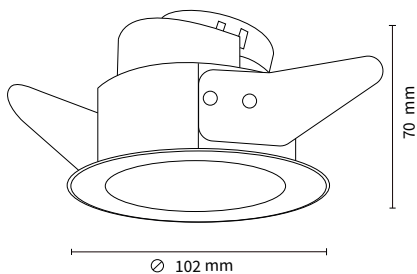

## DIMENSIONES

## Producto

NOMBRE	Axd
COLOR	Blanco / Negro
CATEGORÍA	Interior
INSTALACIÓN	Embutido

## Información lumínica

FUENTE DE LUZ	GU10
FLUJO LUMÍNICO	---
POTENCIA	Max 12 W
POTENCIA DEL SISTEMA	---
TEMPERATURA DE COLOR	---
INDICE DE REPRODUCCIÓN CROMÁTICA	---
ÁNGULO DEL HAZ DE LUZ	---
DRIVER	---
TENSIÓN	220 V / 240 V
FRECUENCIA	---
EFICIENCIA ENERGÉTICA	---
ESTANQUEIDAD	IP 20
MATERIALES	Aluminio
DIMER	---
DIMENSIONES	102 mm x 70 mm
MEDIDAS DE EMPOTRAMIENTO	95 mm