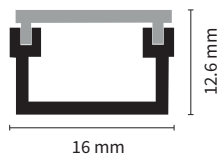

## DIMENSIONES

## Producto

NOMBRE	Bit
COLOR	Gris
CATEGORÍA	Interior
INSTALACIÓN	Sobrepuesto

## Información lumínica

FUENTE DE LUZ	---
FLUJO LUMÍNICO	---
POTENCIA	---
POTENCIA DEL SISTEMA	---
TEMPERATURA DE COLOR	---
ÍNDICE DE REPRODUCCIÓN CROMÁTICA	---
ÁNGULO DEL HAZ DE LUZ	---
DRIVER	---
TENSIÓN	---
FRECUENCIA	---
EFICIENCIA ENERGÉTICA	---
ESTANQUEIDAD	IP 33
MATERIALES	Aluminio
CUBIERTA	Difusora Opal
DIMENSIONES	2500 mm x 12,6mm x 16 mm
ACCESORIOS	Tapas finales / clip de anclaje