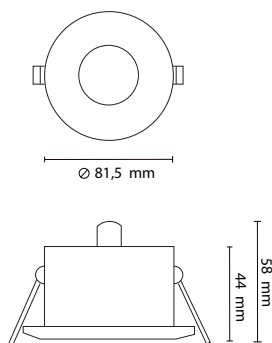

DIMENSIONES

Producto

NOMBRE	Blue Gu10
COLOR	Blanco
CATEGORÍA	Interior
INSTALACIÓN	Embutido

Información lumínica

FUENTE DE LUZ	GU10
FLUJO LUMÍNICO	---
POTENCIA	Max 15 W (led)
POTENCIA DEL SISTEMA	---
TEMPERATURA DE COLOR	---
INDICE DE REPRODUCCIÓN CROMÁTICA	---
ÁNGULO DEL HAZ DE LUZ	---
DRIVER	---
TENSIÓN	220 V / 240 V
FRECUENCIA	50 / 60 Hz
EFICIENCIA ENERGÉTICA	---
ESTANQUEIDAD	IP 54
MATERIALES	Aluminio / Cristal
DIMER	---
DIMENSIONES	81,5 mm x 58 mm
MEDIDAS DE EMPOTRAMIENTO	70 mm