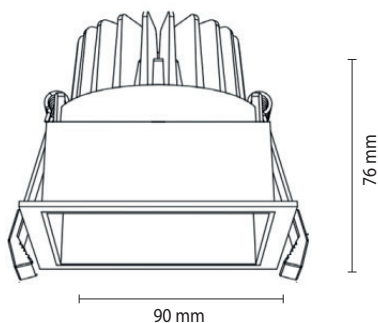

## DIMENSIONES

NOMBRE  
COLOR  
CATEGORÍA  
INSTALACIÓN

## Producto

Boot

Blanco / Negro

Interior

Embutido

FUENTE DE LUZ  
FLUJO LUMÍNICO  
POTENCIA  
POTENCIA DEL SISTEMA

Led

900 lm

ESTANQUEIDAD

IP 40

MATERIALES

Aluminio

DIMER

On-Off / 1-10V / Dali

DIMENSIONES

90 mm x 90 mm x 76 mm

MEDIDAS DE EMPOTRAMIENTO

84 mm x 84 mm