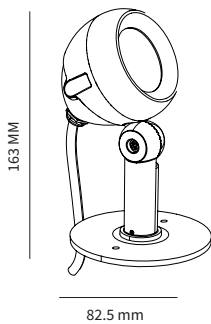

DIMENSIONES

Producto

NOMBRE	Ciclope
COLOR	Negro
CATEGORÍA	Exterior
INSTALACIÓN	Sobrepuesto

Información lumínica

FUENTE DE LUZ	LED
FLUJO LUMÍNICO	650 lm
POTENCIA	6 W
POTENCIA DEL SISTEMA	9 W
TEMPERATURA DE COLOR	3000K
INDICE DE REPRODUCCIÓN CROMÁTICA	90
ÁNGULO DEL HAZ DE LUZ	45°
DRIVER	Incorporado
TENSIÓN	220 V / 240 V
FRECUENCIA	50 / 60 Hz
EFICIENCIA ENERGÉTICA	A + +
ESTANQUEIDAD	IP 65
MATERIALES	Aluminio
DIMER	---
DIMENSIONES	163 mm x 82.5 mm
ACCESORIOS	---