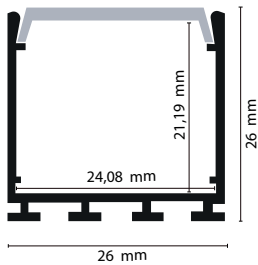

## DIMENSIONES

## Producto

NOMBRE	Clow
COLOR	Gris
CATEGORÍA	Interior
INSTALACIÓN	Sobrepuesto

## Información lumínica

FUENTE DE LUZ	---
FLUJO LUMÍNICO	---
POTENCIA	---
POTENCIA DEL SISTEMA	---
TEMPERATURA DE COLOR	---
INDICE DE REPRODUCCIÓN CROMÁTICA	---
ÁNGULO DEL HAZ DE LUZ	---
DRIVER	---
TENSIÓN	---
FRECUENCIA	---
EFICIENCIA ENERGÉTICA	---
ESTANQUEIDAD	IP 33
MATERIALES	Aluminio
CUBIERTA	Difusora Opal
DIMENSIONES	2500 mm x 26 mm x 26 mm
ACCESORIOS	Tapas finales / clip de anclaje