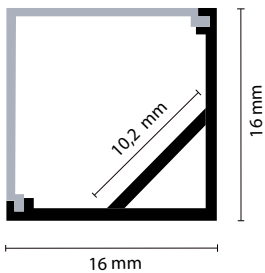

DIMENSIONES

Producto

NOMBRE	Corner
COLOR	Gris
CATEGORÍA	Interior
INSTALACIÓN	Sobrepuesto

Información lumínica

FUENTE DE LUZ	---
FLUJO LUMÍNICO	---
POTENCIA	---
POTENCIA DEL SISTEMA	---
TEMPERATURA DE COLOR	---
ÍNDICE DE REPRODUCCIÓN CROMÁTICA	---
ÁNGULO DEL HAZ DE LUZ	---
DRIVER	---
TENSIÓN	---
FRECUENCIA	---
EFICIENCIA ENERGÉTICA	---
ESTANQUEIDAD	IP 33
MATERIALES	Aluminio
CUBIERTA	Difusora Opal
DIMENSIONES	2000 mm x 16 mm x 16 mm
ACCESORIOS	Tapas finales / clip de anclaje