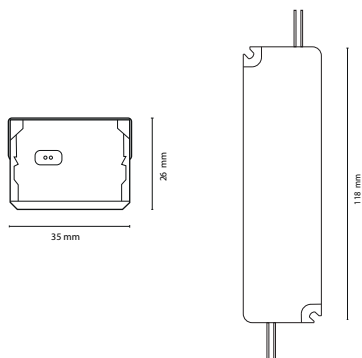

DIMENSIONES

Producto

NOMBRE	Meanwell 20 W
COLOR	Blanco
CATEGORÍA	Interior
INSTALACIÓN	Sobrepuesto

Información lumínica

FUENTE DE LUZ	---
FLUJO LUMÍNICO	---
POTENCIA	20 W
POTENCIA DEL SISTEMA	24 V
TEMPERATURA DE COLOR	---
ÍNDICE DE REPRODUCCIÓN CROMÁTICA	---
ÁNGULO DEL HAZ DE LUZ	---
DRIVER	---
TENSIÓN	220 V / 240 V
FRECUENCIA	50 / 60 HZ
EFICIENCIA ENERGÉTICA	---
ESTANQUEIDAD	IP 65
MATERIALES	Polycarbonato
DIMER	---
DIMENSIONES	118 x 35 x 26 mm
MEDIDAS DE EMPOTRAMIENTO	---