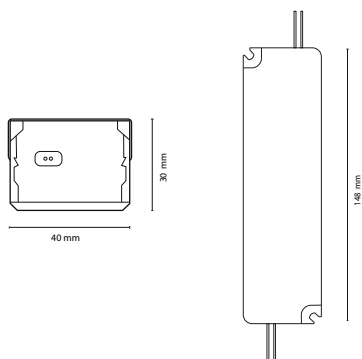

DRIVER M 35W

SIMPLELIGHT

DIMENSIONES

Producto

NOMBRE	Meanwell 35W
COLOR	Gris
CATEGORÍA	Interior
INSTALACIÓN	Sobrepuesto

Información lumínica

FUENTE DE LUZ	---
FLUJO LUMÍNICO	---
POTENCIA	35 W
POTENCIA DEL SISTEMA	24 V
TEMPERATURA DE COLOR	---
INDICE DE REPRODUCCIÓN CROMÁTICA	---
ÁNGULO DEL HAZ DE LUZ	---
DRIVER	---
TENSIÓN	220 V / 240 V
FRECUENCIA	50 / 60 HZ
EFICIENCIA ENERGÉTICA	---
ESTANQUEIDAD	IP 65
MATERIALES	Policarbonato
DIMER	---
DIMENSIONES	148 x 40 x 30 mm
MEDIDAS DE EMPOTRAMIENTO	---