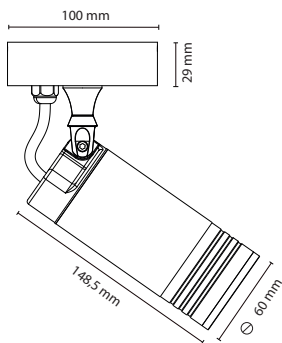

DIMENSIONES

Producto

NOMBRE	Fit Ip
COLOR	Negro
CATEGORÍA	Exterior
INSTALACIÓN	Sobrepuesto

Información lumínica

FUENTE DE LUZ	Led
FLUJO LUMÍNICO	700 lm
POTENCIA	10 W
POTENCIA DEL SISTEMA	13 W
TEMPERATURA DE COLOR	3000K
INDICE DE REPRODUCCIÓN CROMÁTICA	90
ÁNGULO DEL HAZ DE LUZ	15° - 45°
DRIVER	Incorporado
TENSIÓN	220 V / 240 V
FRECUENCIA	50 / 60 Hz
EFICIENCIA ENERGÉTICA	A ++
ESTANQUEIDAD	IP 65
MATERIALES	Aluminio
DIMER	---
DIMENSIONES	148,5 mm x 60 mm
MEDIDAS DE EMPOTRAMIENTO	---