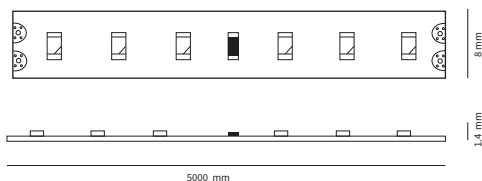

Flexible LED Strip 4,8W

SIMPLELIGHT

DIMENSIONES

Producto

NOMBRE	Flexible LED Strip 4,8W
COLOR	Blanco
CATEGORÍA	Cintas Led
INSTALACIÓN	Sobrepuesto

Información lumínica

FUENTE DE LUZ	LED
FLUJO LUMÍNICO	480 lm
POTENCIA	4,8 W
POTENCIA DEL SISTEMA	---
TEMPERATURA DE COLOR	3000K
INDICE DE REPRODUCCIÓN CROMÁTICA	90
ÁNGULO DEL HAZ DE LUZ	120°
DRIVER	---
TENSIÓN	24 V
FRECUENCIA	50 / 60 HZ
EFICIENCIA ENERGÉTICA	A + +
ESTANQUEIDAD	IP 33
MATERIALES	Polycarbonato / Cobre
DIMER	---
DIMENSIONES	5000 mm x 8 mm x 1.4 mm
CANTIDAD DE LED	70 Lds/m