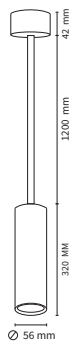

DIMENSIONES

Producto

NOMBRE	Glam
COLOR	Blanco / Negro
CATEGORÍA	Interior
INSTALACIÓN	Sobrepuesto

Información lumínica

FUENTE DE LUZ	GU10
FLUJO LUMÍNICO	---
POTENCIA	Max 13 W
POTENCIA DEL SISTEMA	---
TEMPERATURA DE COLOR	---
INDICE DE REPRODUCCIÓN CROMÁTICA	---
ANGÚLO DEL HAZ DE LUZ	---
DRIVER	---
TENSIÓN	220 V / 240 V
FRECUENCIA	50 / 60 Hz
EFICIENCIA ENERGÉTICA	---
ESTANQUEIDAD	IP 20
MATERIALES	Aluminio
DIMER	---
DIMENSIONES	1562 mm x 56 mm
MEDIDAS DE EMPOTRAMIENTO	---