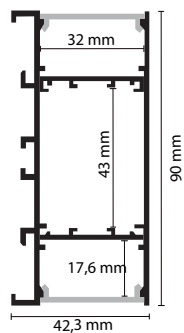

DIMENSIONES

Producto

NOMBRE	Grom
COLOR	Gris
CATEGORÍA	Interior
INSTALACIÓN	Sobrepuesto

Información lumínica

FUENTE DE LUZ	---
FLUJO LUMÍNICO	---
POTENCIA	---
POTENCIA DEL SISTEMA	---
TEMPERATURA DE COLOR	---
INDICE DE REPRODUCCIÓN CROMÁTICA	---
ÁNGULO DEL HAZ DE LUZ	---
DRIVER	---
TENSIÓN	---
FRECUENCIA	---
EFICIENCIA ENERGÉTICA	---
ESTANQUEIDAD	33
MATERIALES	Aluminio
CUBIERTA	Difusora Opal
DIMENSIONES	2000 mm x 90 mm x 42,4 mm
ACCESORIOS	Tapas finales / clip de anclaje