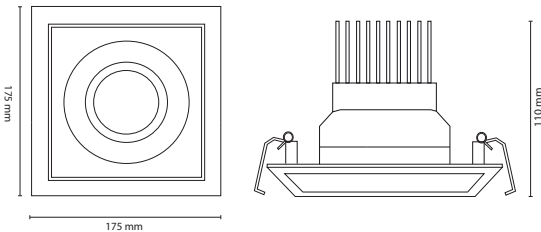

## DIMENSIONES

## Producto

NOMBRE	Hub
COLOR	Blanco / Negro
CATEGORÍA	Interior
INSTALACIÓN	Embutido

## Información lumínica

FUENTE DE LUZ	LED
FLUJO LUMÍNICO	2500 - 2750 lm
POTENCIA	25 W
POTENCIA DEL SISTEMA	28 W
TEMPERATURA DE COLOR	3000K
INDICE DE REPRODUCCIÓN CROMÁTICA	90
ÁNGULO DEL HAZ DE LUZ	15° / 24° / 36°
DRIVER	Remoto
TENSIÓN	220 V / 240 V
FRECUENCIA	50 / 60 Hz
EFICIENCIA ENERGÉTICA	A + +
ESTANQUEIDAD	IP 20
MATERIALES	Aluminio
DIMER	Dali
DIMENSIONES	175 mm x 110 mm
MEDIDAS DE EMPOTRAMIENTO	150 x 160 mm
VIDA ÚTIL	50.000 Hrs