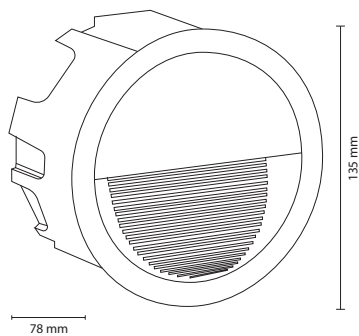

DIMENSIONES

Producto

NOMBRE	Ino
COLOR	Blanco / Negro
CATEGORÍA	Interior
INSTALACIÓN	Sobrepuesto

Información lumínica

FUENTE DE LUZ	Led
FLUJO LUMÍNICO	150 - 220 lm
POTENCIA	5 W
POTENCIA DEL SISTEMA	8 W
TEMPERATURA DE COLOR	3000K
INDICE DE REPRODUCCIÓN CROMÁTICA	90
ÁNGULO DEL HAZ DE LUZ	60°
DRIVER	Incorporado
TENSIÓN	220 V / 240 V
FRECUENCIA	50 / 60 Hz
EFICIENCIA ENERGÉTICA	A + +
ESTANQUEIDAD	IP 65
MATERIALES	Aluminio
DIMER	---
DIMENSIONES	135 mm x 78 mm
MEDIDA EMPOTRAMIENTO	130 mm x 78 mm