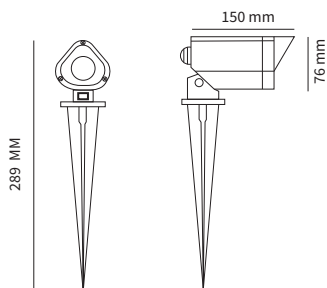

LANTERN 10 CAP

SIMPLELIGHT

DIMENSIONES

Producto

NOMBRE	Lantern 10 cap
COLOR	Antracita
CATEGORÍA	Exterior
INSTALACIÓN	Sobrepuesto / Embutido

Información lumínica

FUENTE DE LUZ	LED
FLUJO LUMÍNICO	900 lm
POTENCIA	10 W
POTENCIA DEL SISTEMA	13 W
TEMPERATURA DE COLOR	3000K
INDICE DE REPRODUCCIÓN CROMÁTICA	80
ANGÚLO DEL HAZ DE LUZ	24°
DRIVER	Incorporado
TENSIÓN	220 V / 240 V
FRECUENCIA	50 / 60 HZ
EFICIENCIA ENERGÉTICA	A + +
ESTANQUEIDAD	IP 65
MATERIALES	Aluminio
DIMER	---
DIMENSIONES	289 mm x 150 mm x 76 mm
ACCESORIOS	1,5 mts de cable