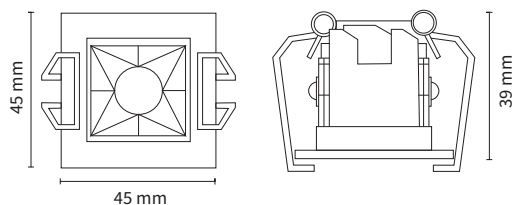

DIMENSIONES

Producto

NOMBRE	Lineal 1
COLOR	Blanco / Negro
CATEGORÍA	Interior
INSTALACIÓN	Embutido

Información lumínica

FUENTE DE LUZ	LED
FLUJO LUMÍNICO	135 lm
POTENCIA	3 W
POTENCIA DEL SISTEMA	6 W
TEMPERATURA DE COLOR	2700K / 3000K / 4000K
INDICE DE REPRODUCCIÓN CROMÁTICA	90
ÁNGULO DEL HAZ DE LUZ	15° / 30° / 45°
DRIVER	Remoto
TENSIÓN	220 V / 240 V
FRECUENCIA	50 / 60 Hz
EFICIENCIA ENERGÉTICA	A + +
ESTANQUEIDAD	IP 23
MATERIALES	Aluminio
DIMER	On - Off / Triac / 1 - 10v / Dali (a pedido)
DIMENSIONES	45 x 45 x 39 mm
MEDIDAS DE EMPOTRAMIENTO	37 mm x 37 mm