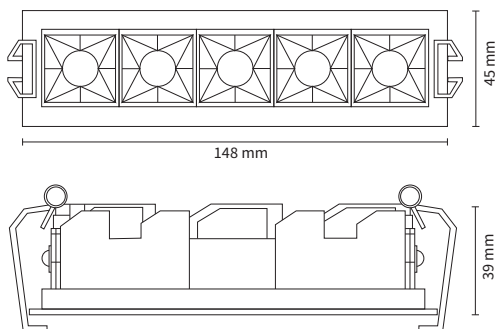

## DIMENSIONES

NOMBRE  
COLOR  
CATEGORÍA  
INSTALACIÓN

## Producto

Lineal 5  
Blanco / Negro  
Interior  
Embutido

FUENTE DE LUZ  
FLUJO LUMÍNICO  
POTENCIA

LED  
800 lm  
12 W

POTENCIA DEL SISTEMA  
TEMPERATURA DE COLOR

15 W

2700K / 3000K / 4000K

INDICE DE REPRODUCCIÓN CROMÁTICA

90

ÁNGULO DEL HAZ DE LUZ

15° / 30° / 45°

DRIVER

Remoto

TENSIÓN

220 V / 240 V

FRECUENCIA

On - Off / Triac / 1 - 10v / Dali

DIMENSIONES

148 x 45 x 39 mm

MEDIDAS DE EMPOTRAMIENTO

140 mm x 37mm