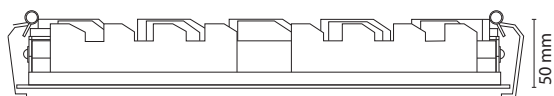

LINEAL WALLWASH 2

SIMPLELIGHT

DIMENSIONES

Producto

NOMBRE	Lineal Wallwash 2
COLOR	Blanco / Negro
CATEGORÍA	Interior
INSTALACIÓN	Embutido

Información lumínica

FUENTE DE LUZ	LED
FLUJO LUMÍNICO	1300 lm
POTENCIA	22 W
POTENCIA DEL SISTEMA	25 W
TEMPERATURA DE COLOR	2700K / 3000K / 4000K
INDICE DE REPRODUCCIÓN CROMÁTICA	90
ANGÚLO DEL HAZ DE LUZ	Wallwasher
DRIVER	Remoto
TENSIÓN	220 V / 240 V
FRECUENCIA	50 / 60 Hz
EFICIENCIA ENERGÉTICA	A + +
ESTANQUEIDAD	IP 23
MATERIALES	Aluminio
DIMER	On - Off / Triac / 1 - 10 V / Dali
DIMENSIONES	279 x 45 x 50 mm
MEDIDAS DE EMPOTRAMIENTO	273 mm x 37mm