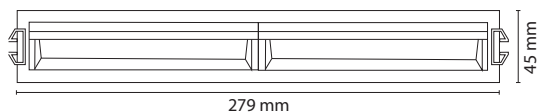

LINEAL WALLWASH 2

SIMPLELIGHT

DIMENSIONES

Producto

NOMBRE	Lineal Wallwash 2
COLOR	Blanco / Negro
CATEGORÍA	Interior
INSTALACIÓN	Embutido

Información lumínica

FUENTE DE LUZ	LED
FLUJO LUMÍNICO	1300 lm
POTENCIA	22 W
POTENCIA DEL SISTEMA	25 W
TEMPERATURA DE COLOR	2700K / 3000K / 4000K
INDICE DE REPRODUCCIÓN CROMÁTICA	90
ANGÚLO DEL HAZ DE LUZ	Wallwasher
DRIVER	Remoto
TENSIÓN	220 V / 240 V
FRECUENCIA	50 / 60 Hz
EFICIENCIA ENERGÉTICA	A + +
ESTANQUEIDAD	IP 23
MATERIALES	Aluminio
DIMER	On - Off / Triac / 1 - 10 V / Dali
DIMENSIONES	279 x 45 x 50 mm
MEDIDAS DE EMPOTRAMIENTO	273 mm x 37mm