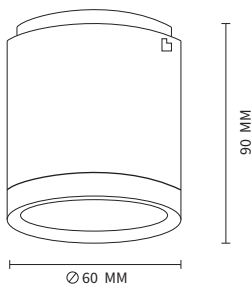

DIMENSIONES

Producto	
NOMBRE	Lyn 5
COLOR	Blanco / Negro
CATEGORÍA	Interior
INSTALACIÓN	Sobrepuesto
Información lumínica	
FUENTE DE LUZ	Led
FLUJO LUMÍNICO	430 lm
POTENCIA	5 W
POTENCIA DEL SISTEMA	8 W
TEMPERATURA DE COLOR	3000K
INDICE DE REPRODUCCIÓN CROMÁTICA	90
ÁNGULO DEL HAZ DE LUZ	100°
DRIVER	Incorporado
TENSIÓN	220 V / 240 V
FRECUENCIA	50 / 60 HZ
EFICIENCIA ENERGÉTICA	A + +
ESTANQUEIDAD	IP 20
MATERIALES	Aluminio / Acrílico
DIMER	---
DIMENSIONES	90 mm x 60 mm
MEDIDAS DE EMPOTRAMIENTO	---