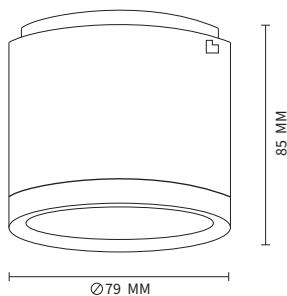

## DIMENSIONES

Producto	
NOMBRE	Lyn 9
COLOR	Blanco / Negro
CATEGORÍA	Interior
INSTALACIÓN	Sobrepuesto
Información lumínica	
FUENTE DE LUZ	Led
FLUJO LUMÍNICO	800 lm
POTENCIA	9 W
POTENCIA DEL SISTEMA	12 W
TEMPERATURA DE COLOR	3000K
INDICE DE REPRODUCCIÓN CROMÁTICA	90
ÁNGULO DEL HAZ DE LUZ	100°
DRIVER	Incorporado
TENSIÓN	220 V / 240 V
FRECUENCIA	50 / 60 HZ
EFICIENCIA ENERGÉTICA	A + +
ESTANQUEIDAD	IP 20
MATERIALES	Aluminio / Acrílico
DIMER	---
DIMENSIONES	79 mm x 85 mm
MEDIDAS DE EMPOTRAMIENTO	---