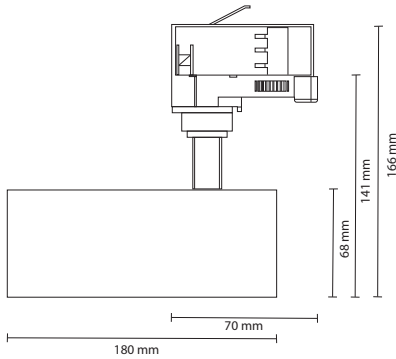

DIMENSIONES

Producto

NOMBRE	Medium Agus
COLOR	Blanco / Negro
CATEGORÍA	Interior
INSTALACIÓN	Sobrepuesto

Información lumínica

FUENTE DE LUZ	Bridgelux COB LED
FLUJO LUMÍNICO	1800 lm / Flujo nominal
POTENCIA	20 W
POTENCIA DEL SISTEMA	23 W
TEMPERATURA DE COLOR	3000 k
INDICE DE REPRODUCCIÓN CROMÁTICA	90
ANGÚLO DEL HAZ DE LUZ	36°
DRIVER	Incorporado
TENSIÓN	200 / 240V
FRECUENCIA	50 / 60 Hz
EFICIENCIA ENERGÉTICA	A ++
ESTANQUEIDAD	IP 20
MATERIALES	Aluminio
DIMER	On / Off
ESTABILIDAD CROMÁTICA	MacAdam Step 3
DIMENSIONES	180 mm x 68 mm x 166 mm
NORMAS DE FABRICACIÓN	TUV / CE / RoHS
VIDA ÚTIL	40.000 Hrs
AÑOS DE GARANTÍA	3 años
ACCESORIOS OPCIONALES	Ópticas 15° - 24° - 60°