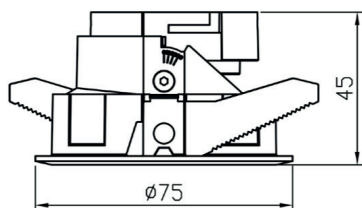

DIMENSIONES

Producto

NOMBRE	Rott D
COLOR	Blanco / Negro
CATEGORÍA	Interior
INSTALACIÓN	Embutido

Información lumínica

FUENTE DE LUZ	GU10
FLUJO LUMÍNICO	---
POTENCIA	Max 10 W
POTENCIA DEL SISTEMA	---
TEMPERATURA DE COLOR	---
INDICE DE REPRODUCCIÓN CROMÁTICA	---
ÁNGULO DEL HAZ DE LUZ	Inclinación 0 a 30°
DRIVER	---
TENSIÓN	220 V / 240 V
FRECUENCIA	---
EFICIENCIA ENERGÉTICA	---
ESTANQUEIDAD	IP 20
MATERIALES	Aluminio
DIMER	---
DIMENSIONES	75 mm x 52 mm
MEDIDAS DE EMPOTRAMIENTO	68 mm
ACCESORIOS OPCIONALES	Reflector personalizable