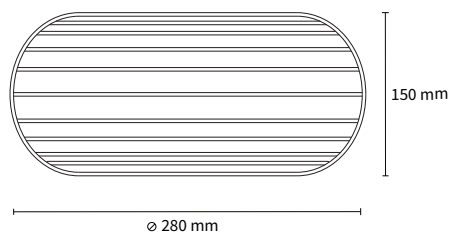

DIMENSIONES

Producto

NOMBRE	Mush S
COLOR	Blanco
CATEGORÍA	Interior
INSTALACIÓN	Suspendido

Información lumínica

FUENTE DE LUZ	Led
FLUJO LUMÍNICO	900 lm
POTENCIA	23 W
POTENCIA DEL SISTEMA	26 W
TEMPERATURA DE COLOR	3000K
INDICE DE REPRODUCCIÓN CROMÁTICA	80
ÁNGULO DEL HAZ DE LUZ	200°
DRIVER	Incorporado
TENSIÓN	220 V / 240 V
FRECUENCIA	50 / 60 HZ
EFICIENCIA ENERGÉTICA	A + +
ESTANQUEIDAD	20
MATERIALES	Aluminio / Polipropileno
DIMER	Triac
DIMENSIONES	150 mm x 280 mm
MEDIDAS DE EMPOTRAMIENTO	---