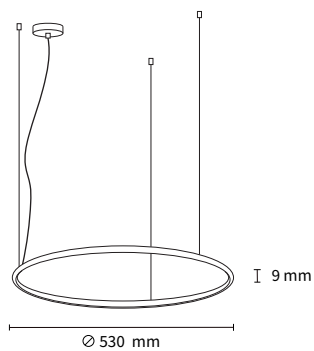

DIMENSIONES

Producto

NOMBRE	Obe 24
COLOR	Negro
CATEGORÍA	Interior
INSTALACIÓN	Suspendido

Información lumínica

FUENTE DE LUZ	Led
FLUJO LUMÍNICO	2400 lm
POTENCIA	24 W
POTENCIA DEL SISTEMA	27 W
TEMPERATURA DE COLOR	3000K
INDICE DE REPRODUCCIÓN CROMÁTICA	90
ÁNGULO DEL HAZ DE LUZ	100°
DRIVER	Incorporado
TENSIÓN	220 V / 240 V
FRECUENCIA	50 / 60 HZ
EFICIENCIA ENERGÉTICA	A + +
ESTANQUEIDAD	IP 20
MATERIALES	Aluminio / Policarbonato
DIMER	Triac
DIMENSIONES	53 x 9 mm
MEDIDAS DE EMPOTRAMIENTO	---