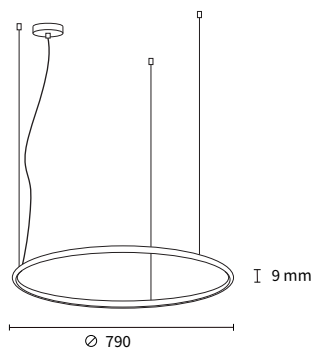

DIMENSIONES

Producto

| | |
|-------------|------------|
| NOMBRE | Obe |
| COLOR | Negro |
| CATEGORÍA | Interior |
| INSTALACIÓN | Suspendido |

Información lumínica

| | |
|----------------------------------|--------------------------|
| FUENTE DE LUZ | Led |
| FLUJO LUMÍNICO | 3600 lm |
| POTENCIA | 36 W |
| POTENCIA DEL SISTEMA | 39 W |
| TEMPERATURA DE COLOR | 3000K |
| INDICE DE REPRODUCCIÓN CROMÁTICA | 90 |
| ÁNGULO DEL HAZ DE LUZ | 100° |
| DRIVER | Incorporado |
| TENSIÓN | 220 V / 240 V |
| FRECUENCIA | 50 / 60 HZ |
| EFICIENCIA ENERGÉTICA | A + + |
| ESTANQUEIDAD | IP 20 |
| MATERIALES | Aluminio / Policarbonato |
| DIMER | --- |
| DIMENSIONES | 790 x 9 mm |
| MEDIDAS DE EMPOTRAMIENTO | --- |