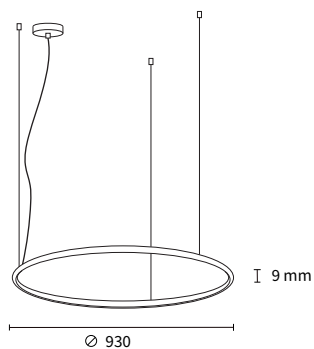

## DIMENSIONES

## Producto

NOMBRE	Obe
COLOR	Negro
CATEGORÍA	Interior
INSTALACIÓN	Suspendido

## Información lumínica

FUENTE DE LUZ	Led
FLUJO LUMÍNICO	4200 lm
POTENCIA	42 W
POTENCIA DEL SISTEMA	45 W
TEMPERATURA DE COLOR	3000K
INDICE DE REPRODUCCIÓN CROMÁTICA	90
ÁNGULO DEL HAZ DE LUZ	100°
DRIVER	Incorporado
TENSIÓN	220 V / 240 V
FRECUENCIA	50 / 60 HZ
EFICIENCIA ENERGÉTICA	A + +
ESTANQUEIDAD	IP 20
MATERIALES	Aluminio / Policarbonato
DIMER	---
DIMENSIONES	930 x 9 mm
MEDIDAS DE EMPOTRAMIENTO	---