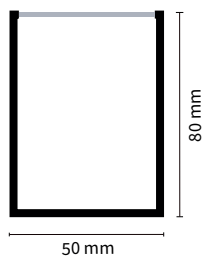

DIMENSIONES

Producto

NOMBRE	Office Light
COLOR	Blanco
CATEGORÍA	Interior
INSTALACIÓN	Suspendido

Información lumínica

FUENTE DE LUZ	LED
FLUJO LUMÍNICO	3060 lm
POTENCIA	36 W
POTENCIA DEL SISTEMA	39 W
TEMPERATURA DE COLOR	3000K
INDICE DE REPRODUCCIÓN CROMÁTICA	90
ANGÚLO DEL HAZ DE LUZ	120°
DRIVER	Incorporado
TENSIÓN	220 V / 240 V
FRECUENCIA	50 / 60 Hz
EFICIENCIA ENERGÉTICA	A + +
ESTANQUEIDAD	IP 33
MATERIALES	Aluminio
CUBIERTA	Difusora Opal
DIMENSIONES	1204 x 80 x 50 mm
ACCESORIOS	---