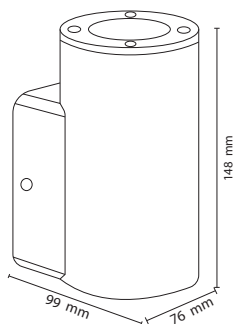

DIMENSIONES

Producto

NOMBRE	Olid
COLOR	Gris urbano
CATEGORÍA	Exterior
INSTALACIÓN	Sobrepuesto

Información lumínica

FUENTE DE LUZ	GU10
FLUJO LUMÍNICO	---
POTENCIA	Max 1 x 9 W
POTENCIA DEL SISTEMA	---
TEMPERATURA DE COLOR	---
INDICE DE REPRODUCCIÓN CROMÁTICA	---
ÁNGULO DEL HAZ DE LUZ	---
DRIVER	---
TENSIÓN	220 V / 240 V
FRECUENCIA	---
EFICIENCIA ENERGÉTICA	---
ESTANQUEIDAD	IP 54
MATERIALES	Polycarbonato alta resistencia / ABS
DIMER	---
DIMENSIONES	148 mm x 99 mm x 76 mm
MEDIDAS DE EMPOTRAMIENTO	---