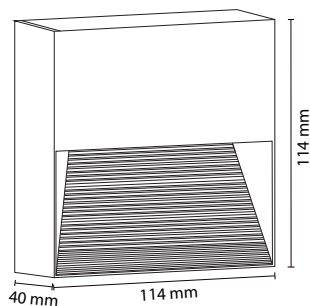

## DIMENSIONES

## Producto

NOMBRE	Oz S
COLOR	Blanco / Negro
CATEGORÍA	Exterior
INSTALACIÓN	Sobrepuesto

## Información lumínica

FUENTE DE LUZ	LED
FLUJO LUMÍNICO	150 - 220 lm
POTENCIA	5 W
POTENCIA DEL SISTEMA	8 W
TEMPERATURA DE COLOR	3000K
ÍNDICE DE REPRODUCCIÓN CROMÁTICA	80
ÁNGULO DEL HAZ DE LUZ	60°
DRIVER	Incorporado
TENSIÓN	220 V / 240 V
FRECUENCIA	50 / 60 Hz
EFICIENCIA ENERGÉTICA	A ++
ESTANQUEIDAD	IP 65
MATERIALES	Polycarbonato
DIMER	---
DIMENSIONES	114 mm x 114 mm x 40 mm
MEDIDAS DE EMPOTRAMIENTO	---