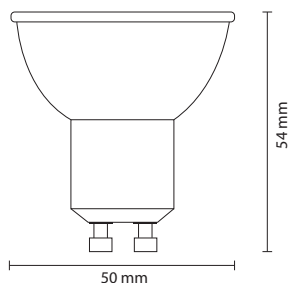

DIMENSIONES

Producto

NOMBRE	Philips 7
COLOR	Gris
CATEGORÍA	Interior
INSTALACIÓN	---

Información lumínica

FUENTE DE LUZ	GU10
FLUJO LUMÍNICO	650 lm
POTENCIA	7 W
POTENCIA DEL SISTEMA	---
TEMPERATURA DE COLOR	2700 K
INDICE DE REPRODUCCIÓN CROMÁTICA	90
ÁNGULO DEL HAZ DE LUZ	36°
DRIVER	---
TENSIÓN	220 V / 240 V
FRECUENCIA	50 / 60 Hz
EFICIENCIA ENERGÉTICA	A++
ESTANQUEIDAD	---
MATERIALES	Policarbonato
DIMER	Si
DIMENSIONES	54 mm x 50 mm
ACCESORIOS	---