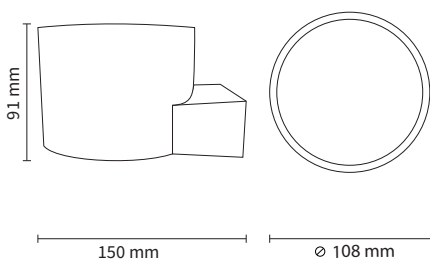

DIMENSIONES

Producto

NOMBRE	Sand
COLOR	Negro
CATEGORÍA	Exterior
INSTALACIÓN	Sobrepuesto

Información lumínica

FUENTE DE LUZ	LED
FLUJO LUMÍNICO	1600 lm
POTENCIA	20 W
POTENCIA DEL SISTEMA	20,2 W
TEMPERATURA DE COLOR	3000K
INDICE DE REPRODUCCIÓN CROMÁTICA	80
ÁNGULO DEL HAZ DE LUZ	40°
DRIVER	---
TENSIÓN	220 V / 240 V
FRECUENCIA	50 / 60 Hz
EFICIENCIA ENERGÉTICA	A ++
ESTANQUEIDAD	IP 65
MATERIALES	Aluminio
DIMER	---
DIMENSIONES	150 mm x 91 mm x 108 mm
IK	08